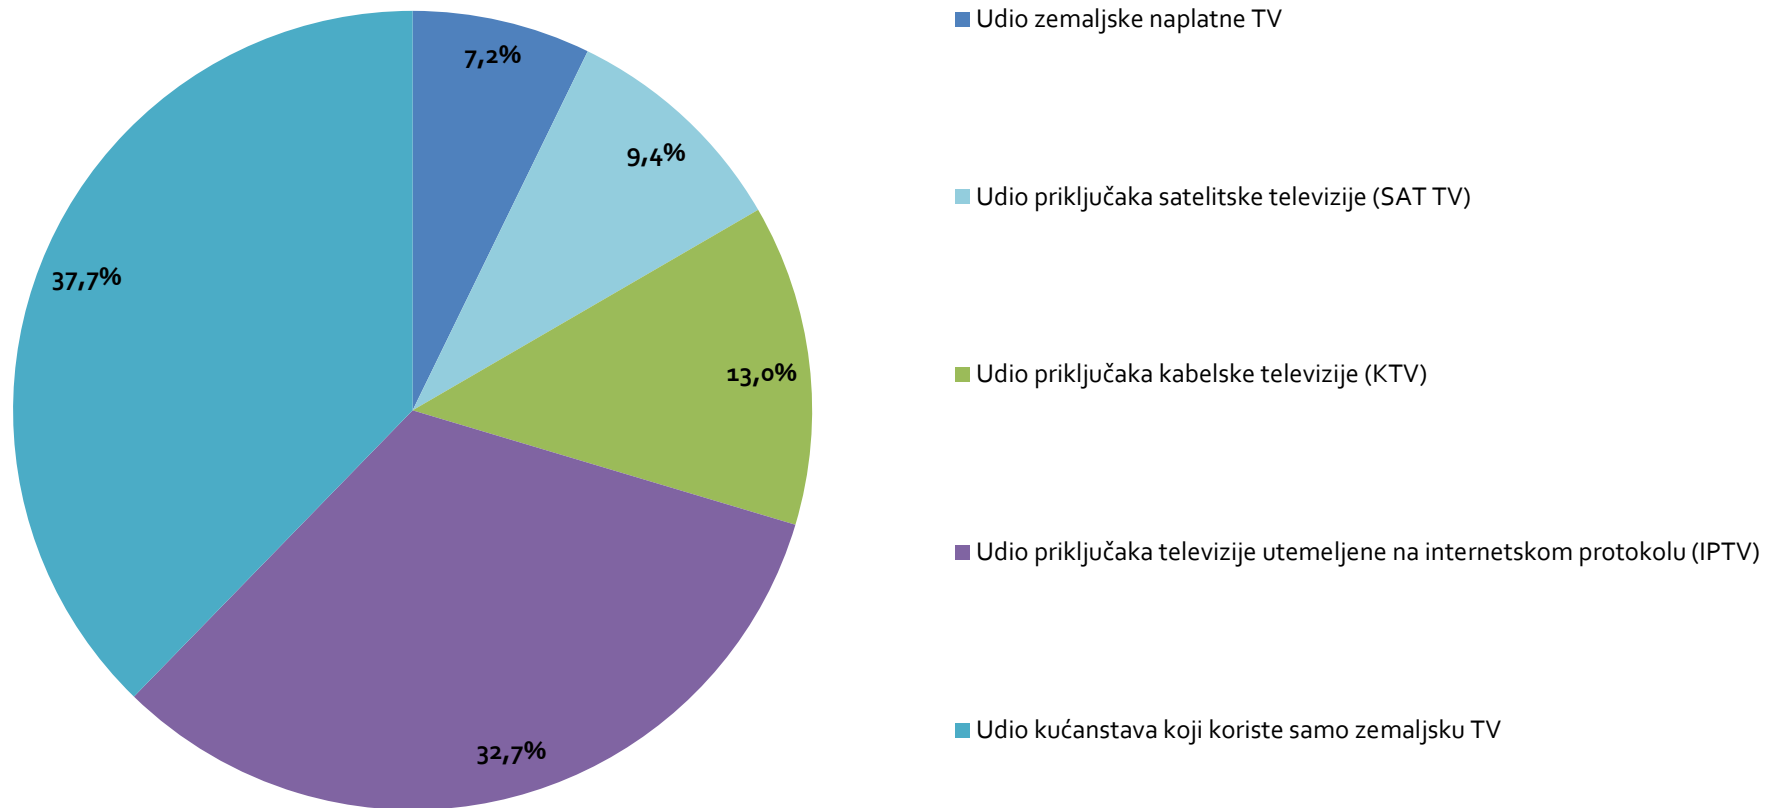

Udio priključaka prema tehnologijama u 4. kvartalu 2022.

Napomena: Udio kućanstava koji koriste samo zemaljsku TV = (broj kućanstava u RH - broj kućanstava bez televizije) - (broj priključaka KTV + broj priključaka IPTV + broj priključaka SAT TV + broj priključaka zemaljske naplatne TV)